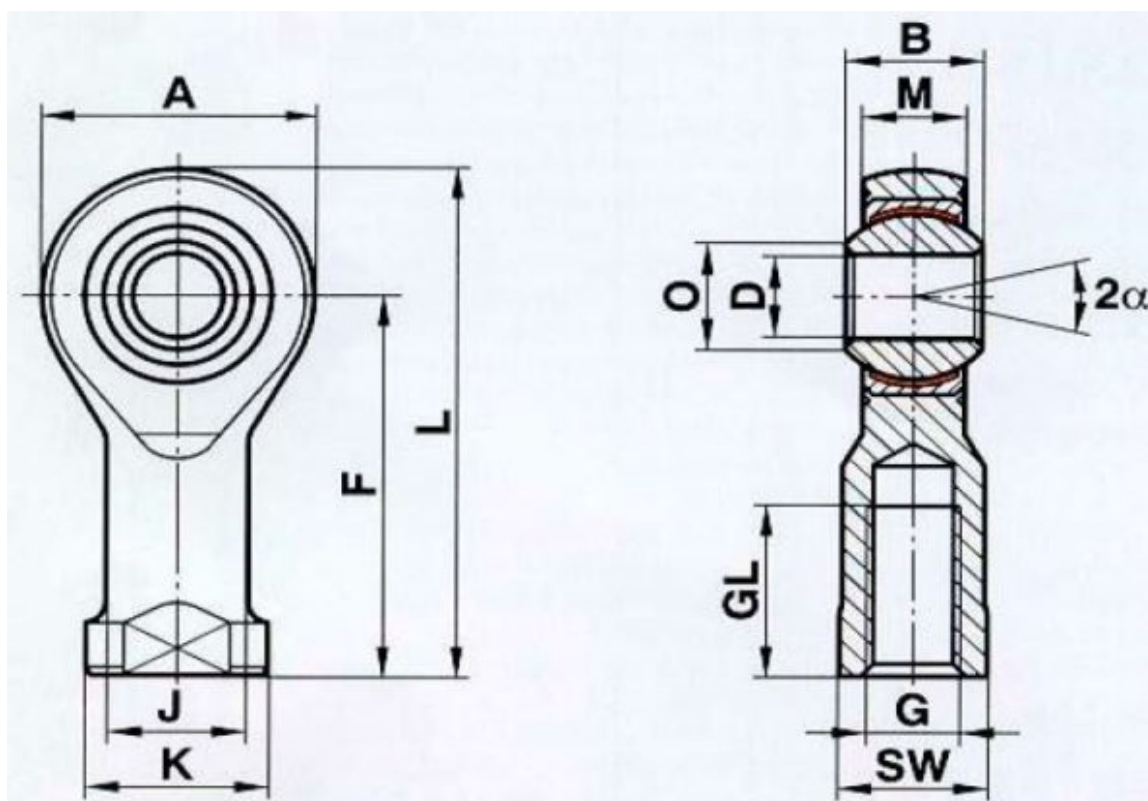

Varenummer: 03800030272C

Beskrivelse: Fluro ledhoved
GKIW 30

Mål

A = 70

B = 37

F = 110

G = M27x2

GL = 51

J = 40

K = 50

L = 145

M = 25

SW = 41